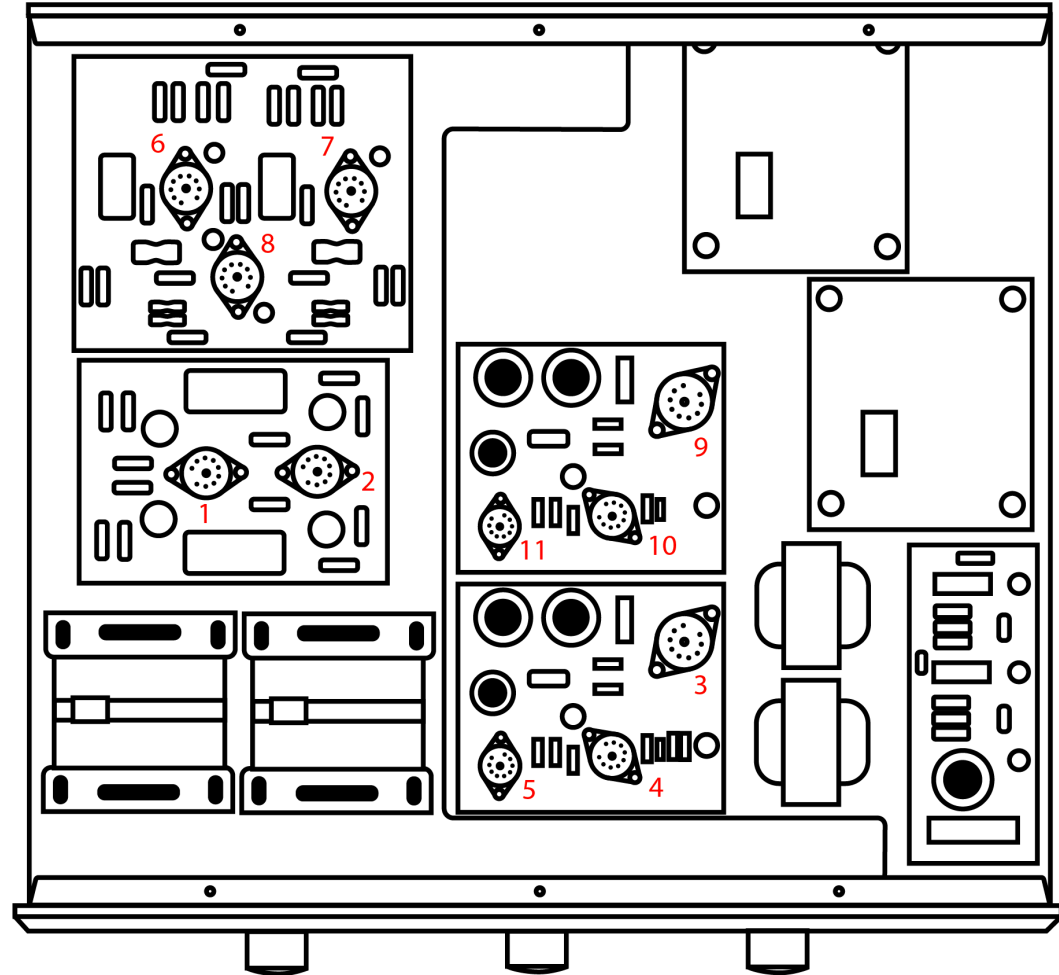

M3 - M8 VALVE COMPLEMENTS

| | M3 | M5 | M6 | M8 |
|-----|--------|--------|-------|-------|
| V1 | ECC82 | ECC82 | ECC82 | 6189 |
| V2 | 5687WB | 5687WB | 7044 | 6463 |
| V3 | 6X5 | 6X5 | 6X5 | 6X5 |
| V4 | ECL82 | ECL82 | ECL82 | ECL82 |
| V5 | 5651 | 5651 | 5651 | 5651 |
| V6 | 5670 | 5670 | 5670 | 5670 |
| V7 | 5670 | 5670 | 5670 | 5670 |
| V8 | 5670 | 5670 | 5670 | 5670 |
| V9 | 6X5 | 6X5 | 6X5 | 6X5 |
| V10 | ECL82 | ECL82 | ECL82 | ECL82 |
| V11 | 5651 | 5651 | 5651 | 5651 |

LINE versions use V1-V5

PHONO versions use V1 - V11

RIAA versions use V2 - V11